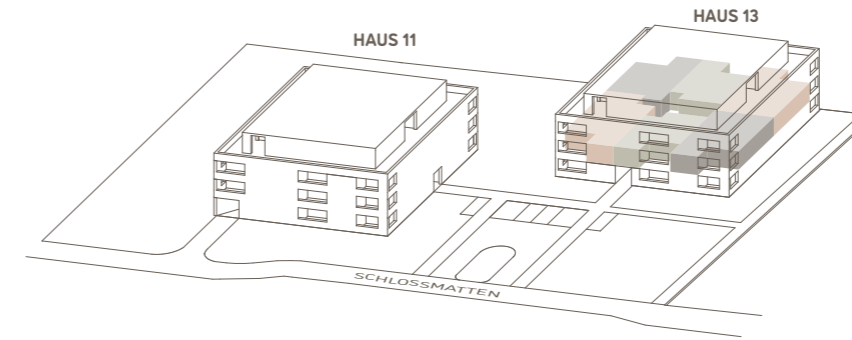

# 1. Obergeschoss

Haus 13

### Wohnung 13-101

Zimmer	3½
Wohnfläche	82.0 m <sup>2</sup>
Loggia	9.9 m <sup>2</sup>
Keller	6.3 m <sup>2</sup>

### Wohnung 13-102

Zimmer	2½
Wohnfläche	64.7 m <sup>2</sup>
Loggia	10.0 m <sup>2</sup>
Keller	6.0 m <sup>2</sup>